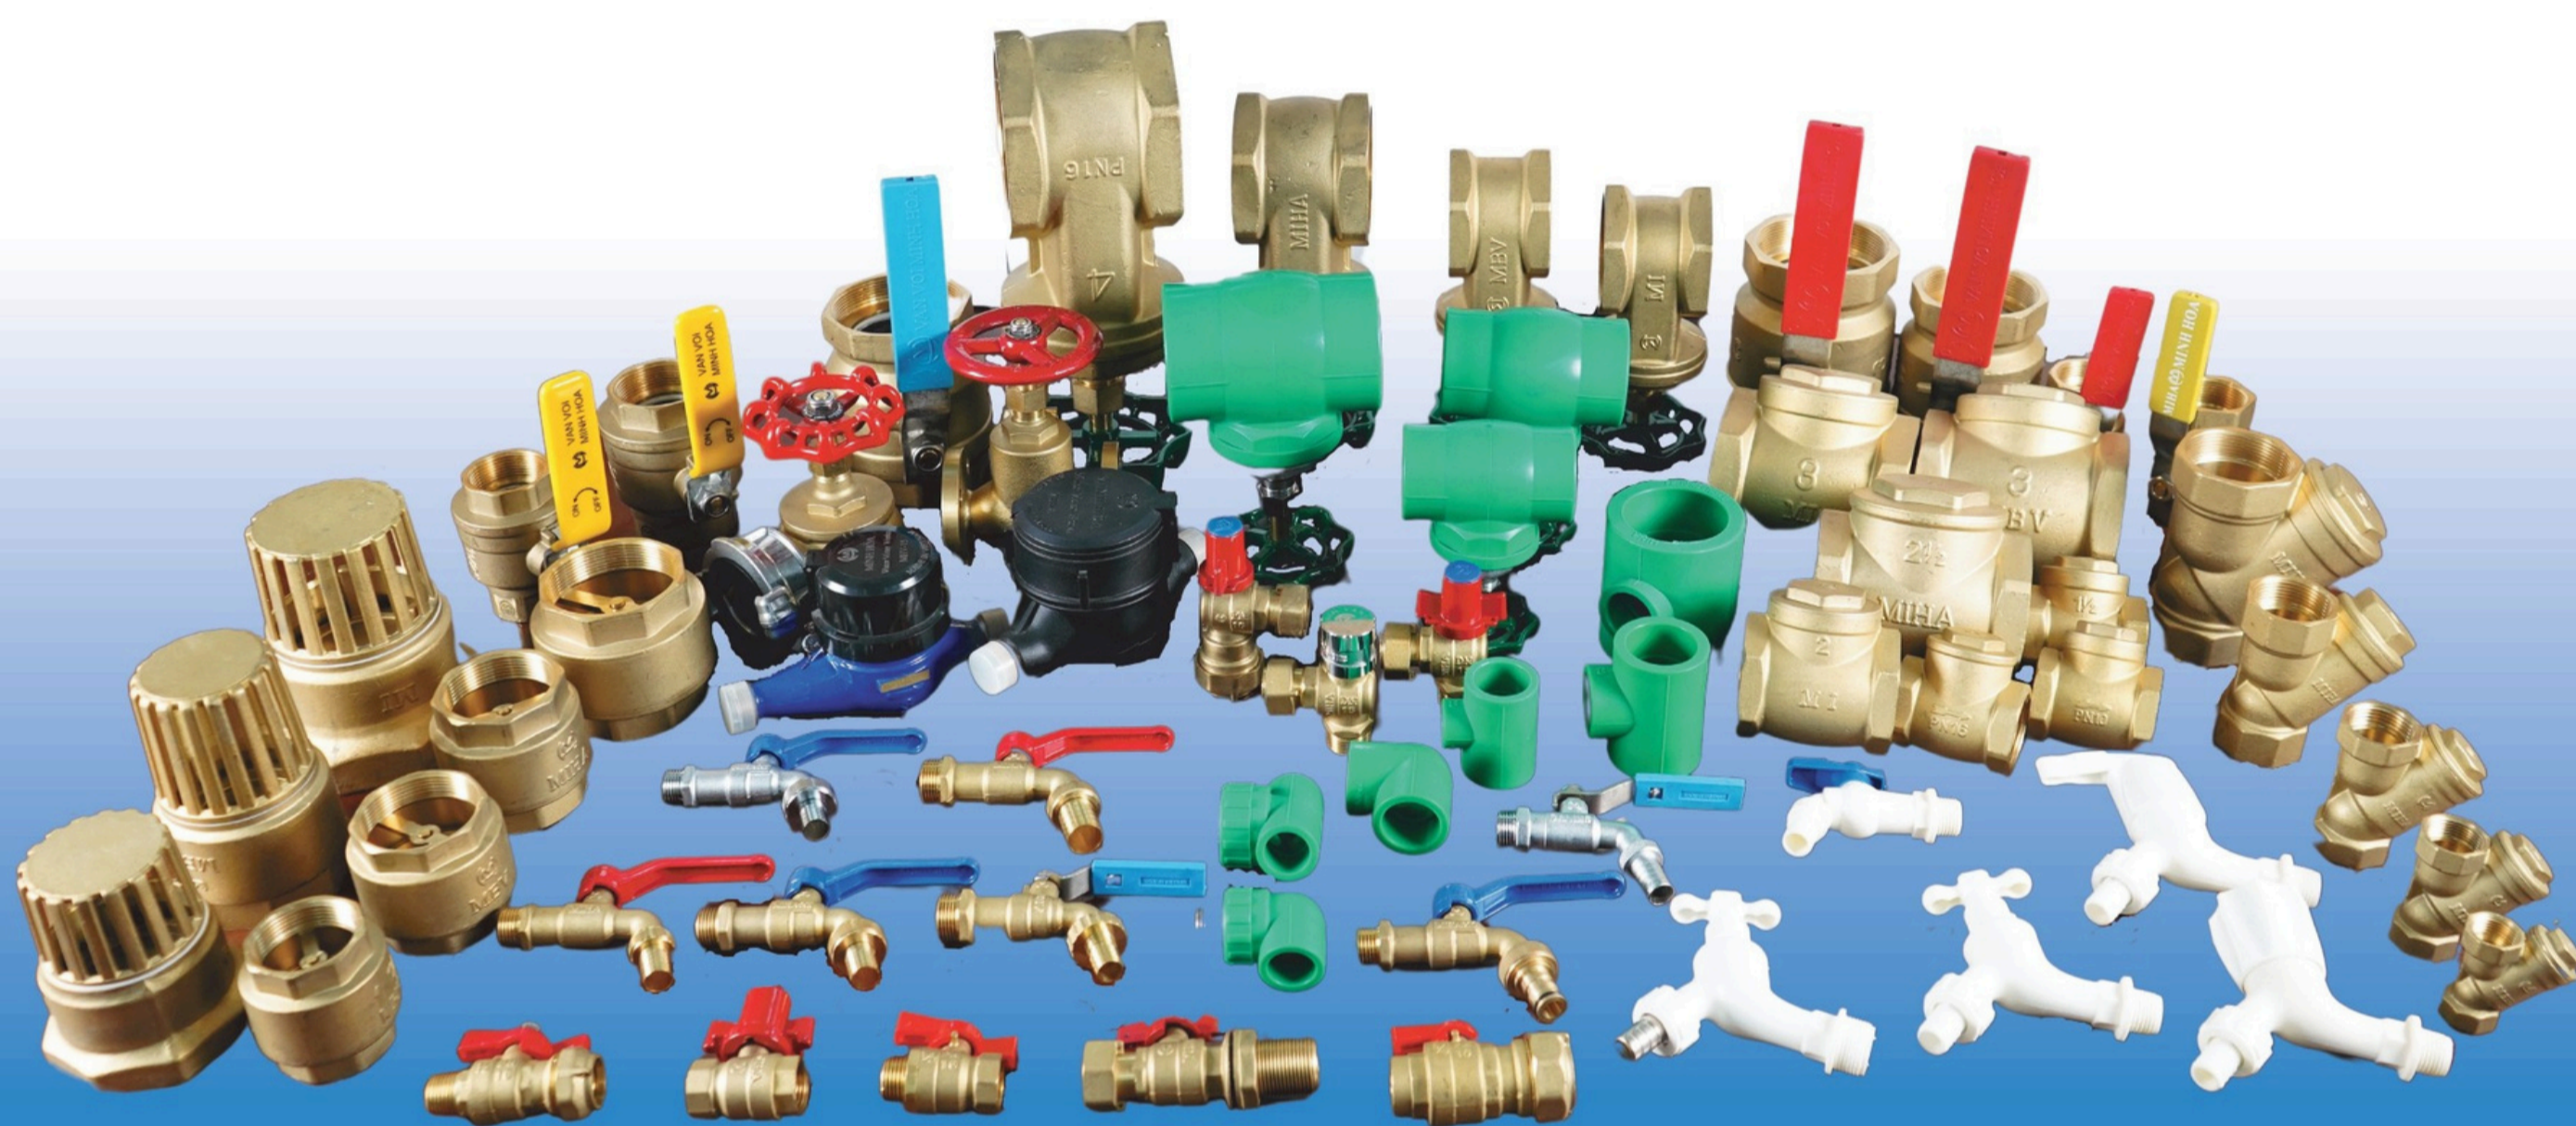

CÔNG TY CỔ PHẦN ĐẦU TƯ
MINH HÒA

MINH HOA INVESTMENT JOINT STOCK COMPANY

VAN VÒI MINH HÒA CHO NGÔI NHÀ VIỆT

BẢNG GIÁ NĂM 2026

Áp dụng từ ngày 08/04/2026

**VAN - VÒI
ĐỒNG HỒ ĐO NƯỚC
LINH KIỆN - PHỤ TÙNG
SẢN XUẤT TẠI VIỆT NAM**

ISO 9001 : 2015

MIHA - MBV - MI - TURA - TUBO - DALING - MHV - MH - MD - MHD

www.minhhoa.com.vn